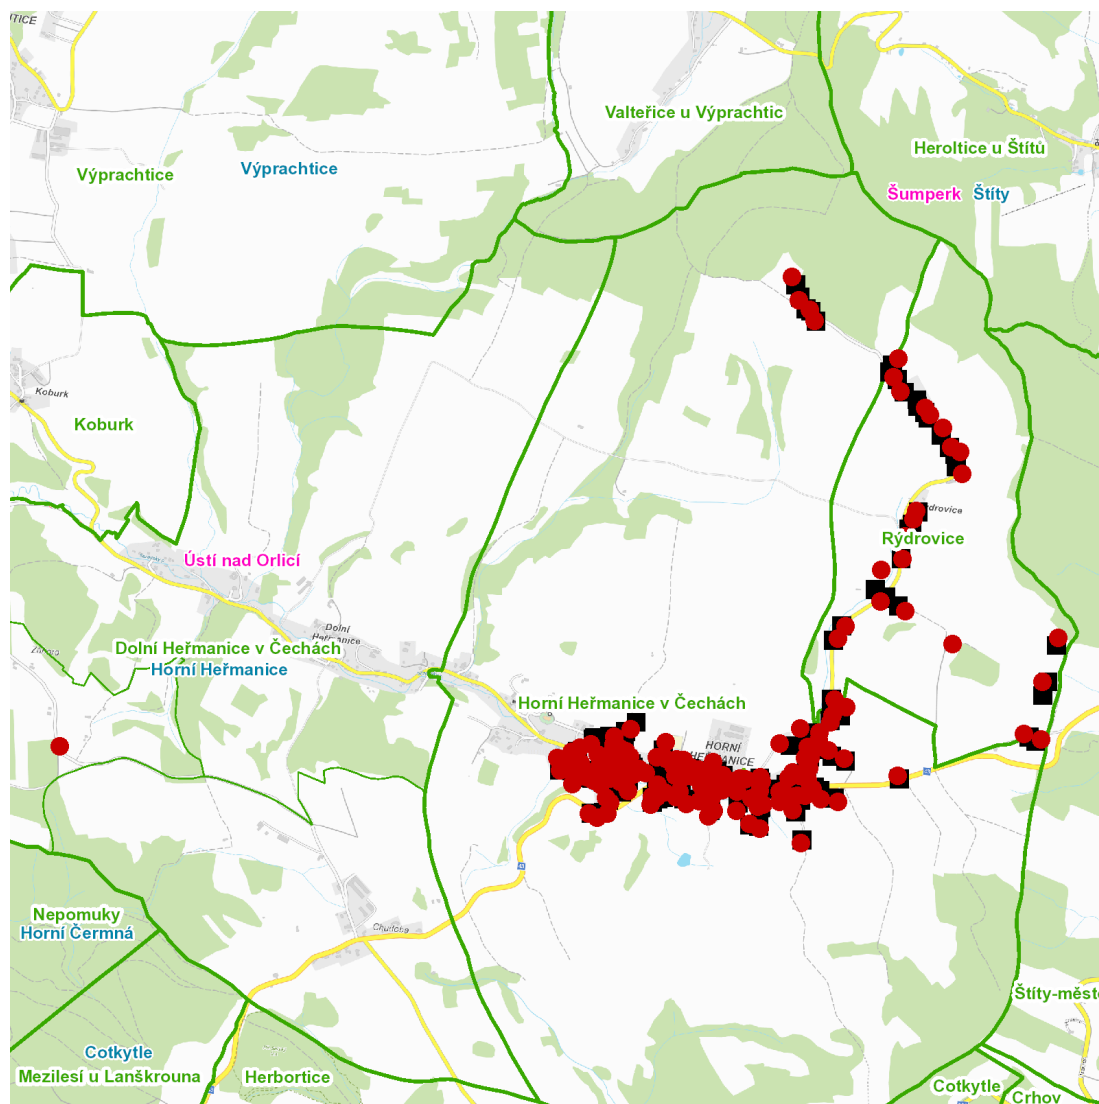

dne **18. 5. 2023** od **8:30** do **19:30** hodin

Plánovaná odstávka zahrnuje tyto lokality:**Horní Heřmanice (okres Ústí nad Orlicí)**část obce **Dolní Heřmanice**

č. p. 83

část obce **Horní Heřmanice**

č. ev. 1

část obce **Rýdrovice**

č. p. 1, 3, 4, 8, 10, 11, 14, 15, 16, 25, 29, 31, 33, 34, 35, 37, 39, 43, 44

č. ev. 1, 2

kat. území **Rýdrovice** (kód **744077**): parcelní č. 171/2, 372/3, 546/7kat. území **Horní Heřmanice v Čechách** (kód **642924**): parcelní č. 10, 185/4, 207, 212/2, 740/1, 740/6, 748/3, 761/13

dne **18. 5. 2023** od **8:30** do **19:30** hodin

Orientační mapový podklad odstávkou dotčených lokalit

VYSVĚTLIVKY

- – adresy dotčené odstávkou elektřiny
- – místa připojení k elektrické síti dotčená odstávkou