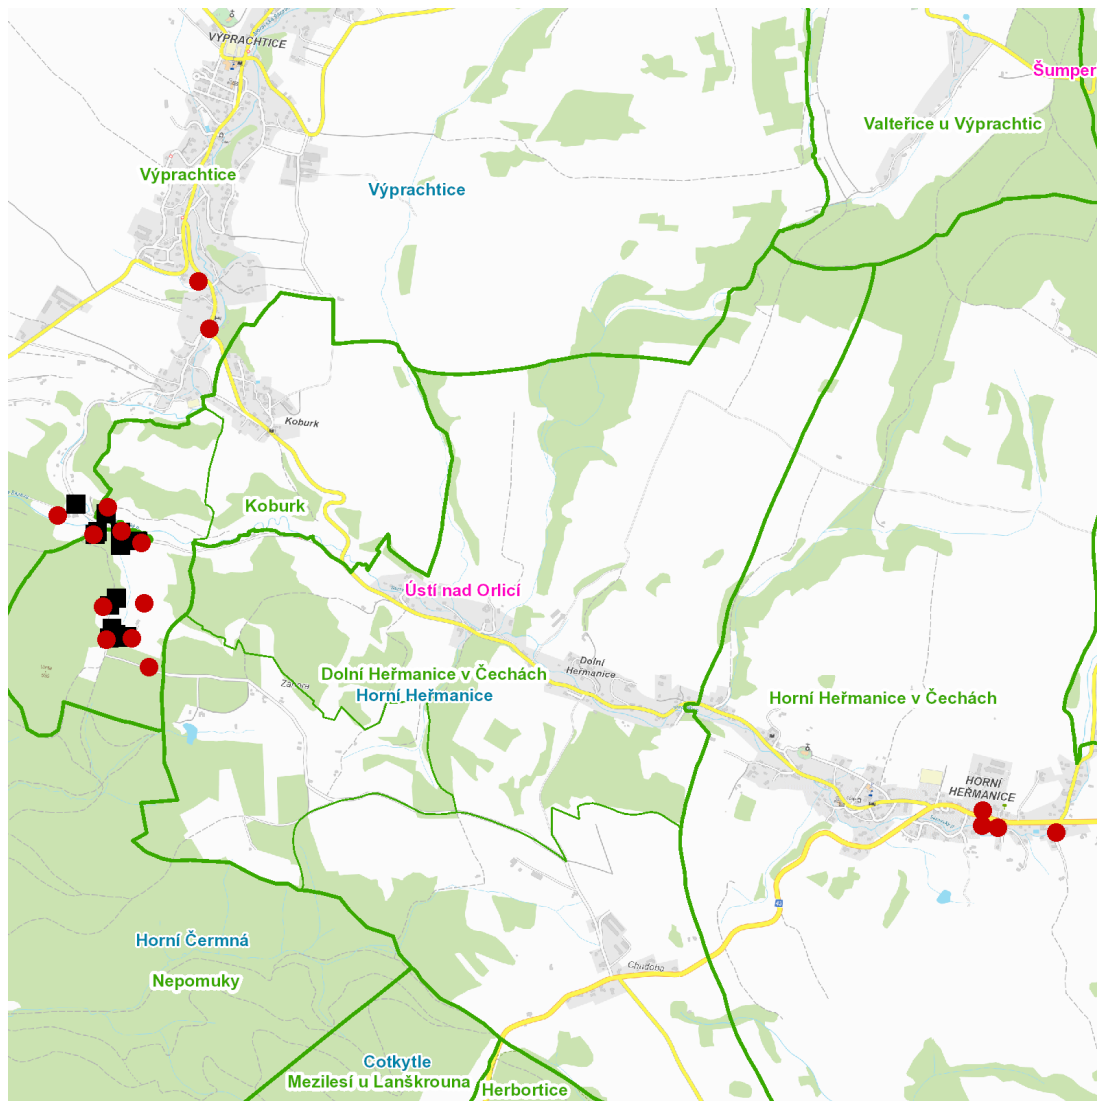

dne **5. 6. 2023** od **8:00** do **18:15** hodin

---

**Plánovaná odstávka zahrnuje tyto lokality:****Horní Heřmanice** (okres Ústí nad Orlicí)

č. p. 16, 25, 26, 31

**Výprachtice** (okres Ústí nad Orlicí)část obce **Koburk**

č. p. 30, 32, 39, 43, 49, 50, 54

kat. území **Koburk** (kód **667382**): **parcelní č. 220**část obce **Výprachtice**

č. p. 34, 45, 82, 239

---

**UPOZORNĚNÍ**

**Dotčené zařízení distribuční soustavy je nutné i v době odstávky považovat za zařízení pod napětím**, a proto vás žádáme o dodržení všech zásad bezpečnosti a provedení opatření potřebných k zamezení případných škod na zdraví a majetku. | Provozovatelé výroben elektřiny jsou povinni zajistit přerušení dodávky elektřiny z výroby do vypnutého úseku distribuční soustavy.

**dne 5. 6. 2023 od 8:00 do 18:15 hodin****Orientační mapový podklad odstávkou dotčených lokalit****VYSVĚTLIVKY**

- – adresy dotčené odstávkou elektřiny
- – místa připojení k elektrické síti dotčená odstávkou

**INFORMACE ZASLÁNA**

IDDS: 2s9a4pw (Obec Horní Heřmanice)

IDDS: sribv9y (Obec Výprachtice)